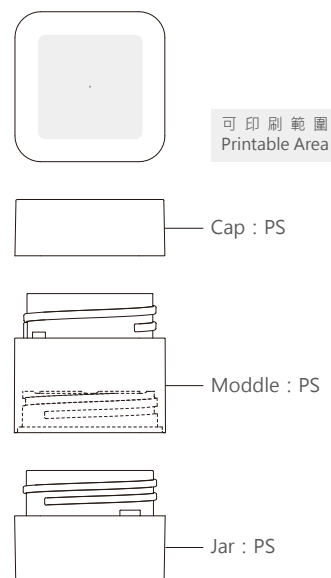

# BQ 夢幻系列 DREAM SERIES

編號 ITEM NO.	容量 VOLUME	備註 REMARKS	配件 ACCESSORIES
BQ05-1	5 ml / 0.18 oz	Cap + Base	N / A
BQ05-2	5 ml / 0.18 oz	Cap + Middle	N / A
BQ05-3	10 ml / 0.35oz	Cap + Middle + Base	N / A

可客製化項目 CUSTOMIZED OPTIONS	
射出客製顏色 Color Injection	●
噴漆 Spray Paint Color	●
電鍍 Metallization	
燙金 Hot Stamping	●
印刷 Silk Screen Printing	●

※ 連結式化妝盒，可依照所需求數目連結組合。Allows you to connect as many as you want. (By middle part)